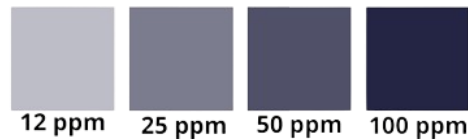

### Yodo ppm

### Características principales:

- **Facilidad de uso:** Incorpora una escala de colores impresa que facilita la interpretación de los resultados.
- **Precisión:** Diseñadas para proporcionar resultados confiables.
- **Pruebas rápidas:** Las tiras reactivas Insta-Test® proporcionan resultados en segundos.
- **Contenido:** Contiene 200 tiras reactivas para medir Yodo.

### Descripción:

Las **tiras reactivas Insta-Test® de LaMotte** son un aliado indispensable ya que están diseñadas para proporcionar un análisis rápido y preciso en cada uso. **Las tiras 2948-BJ son una forma conveniente de analizar Yodo en agua.** Se presentan en un frasco de plástico impermeable y duradero que incluye una escala de colores claramente impresa, lo que facilita la interpretación de los resultados. Son ideales para diversas aplicaciones, incluyendo el control de calidad en agua potable, procesos industriales, lavanderías y productos sanitizantes.